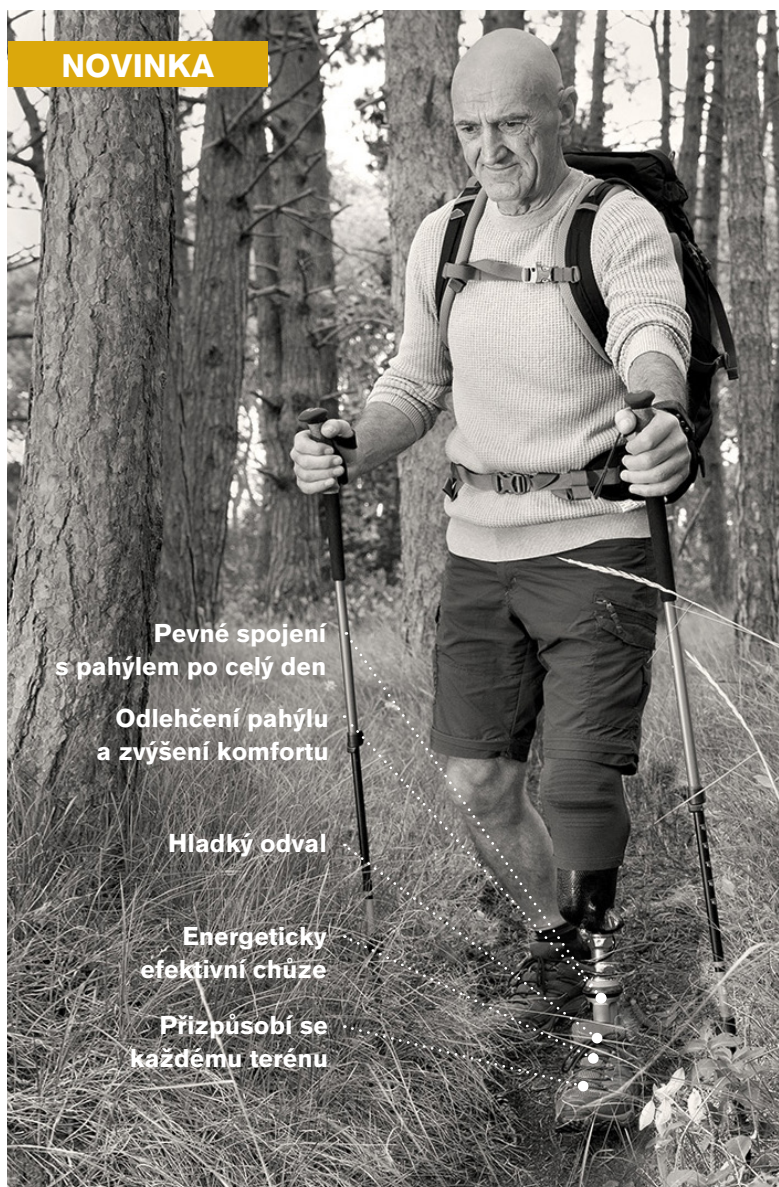

Taleo Harmony 1C52

Chodidlo připravené žít.

Taleo Harmony jsme vyvinuli pro aktivní uživatele, kteří se pohybují v tom nejrůznějším prostředí uvnitř i venku a chtějí chodit bez námahy všude tam, kam je život zrovna zavede.

Optimální cesta je připravena:

- Integrovaný podtlakový systém Harmony P3 zajišťuje pevnější spojení pahýlu s protézou, lepší kontrolu protézy a propriocepci, minimalizuje podráždění kůže a stabilizuje objem pahýlu
- Vysoká schopnost torze (+/- 10°) odlehčuje pahýl a společně s vertikálním tlumením rázů (až do 15 mm) zajišťuje uživateli při chůzi a dalších aktivitách větší komfort
- Dvojitě planžety a pružná karbonová základna podporují hladký odval chodidla a efektivní návrat nahromaděné energie při jakékoliv rychlosti chůze
- Jedinečné flexibilní spojení karbonových planžet přednoží dokáže chodidlo optimálně přizpůsobovat různým typům terénu
- Třemi různými patními klíny nastavíte úroveň tlumení rázů podle potřeby